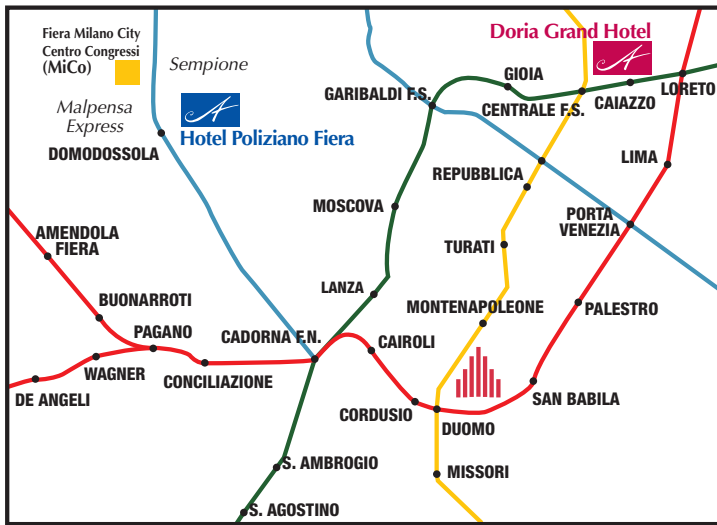

Hotel Poliziano Fiera

DOVE SIAMO

Hotel Poliziano Fiera

Via Angelo Poliziano, 11 - 20154 Milano
tel. +39 02 31.91.911 - fax +39 02 31.91.931
info.hotelpolizianofiera@adihotels.com - www.adihotels.com

CENTRO PRENOTAZIONI

 **Aereoporti - Airports**
Linate (LIN) km 7 - Malpensa (MXP) km 45
Orio Al Serio (BGY) km 55

 **Metropolitana - Subway**
Linea 1 e Linea 2 - Stazione Cadorna km 1,5

 **Suburban Service**
Stazione Domodossola mt 70
Stazione Cadorna km 1,5

 **FF.SS. / Rail**
Stazione Centrale FS km 2,5
Stazione Garibaldi FS km 1,5

 **Fiera / Fair**
Fiera Milano City mt 750 - Fiera Milano km 9,7

 **MiCo - Milano Congressi**
mt 750

Distanze

Fiera Milano	9,7 km
Triennale	1,5 km
Duomo di Milano	2,9 km
Teatro alla Scala	2,9 km
Fiera Milano City	300 mt
Osservatorio Astronomico di Brera	2,9 km
Castello Sforzesco	3 km
Accademia delle Belle Arti di Brera	2,9 km