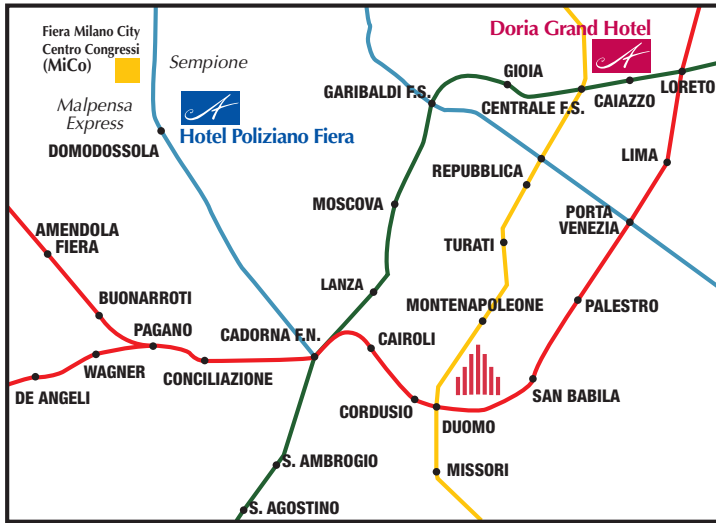

Hotel Poliziano Fiera

DOVE SIAMO

Hotel Poliziano Fiera

Via Angelo Poliziano, 11 - 20154 Milano
tel. +39 02 31.91.911 - fax +39 02 31.91.931
info.hotelpolizianofiera@adihotels.com - www.adihotels.com

CENTRO PRENOTAZIONI

 **Aereoporti - Airports**
Linate (LIN) km 7 - Malpensa (MXP) km 45
Orio Al Serio (BGY) km 55

 **Metropolitana - Subway**
Linea 1 e Linea 2 - Stazione Cadorna km 1,5

 **Suburban Service**
Stazione Domodossola mt 70
Stazione Cadorna km 1,5

 **FF.SS. / Rail**
Stazione Centrale FS km 2,5
Stazione Garibaldi FS km 1,5

 **Fiera / Fair**
Fiera Milano City mt 300 - Fiera Milano km 9,7

 **MiCo - Milano Congressi**
mt 300

Distanze

Fiera Milano	9,7 km
Triennale	1,5 km
Duomo di Milano	2,9 km
Teatro alla Scala	2,9 km
Fiera Milano City	300 mt
Osservatorio Astronomico di Brera	2,9 km
Castello Sforzesco	3 km
Accademia delle Belle Arti di Brera	2,9 km