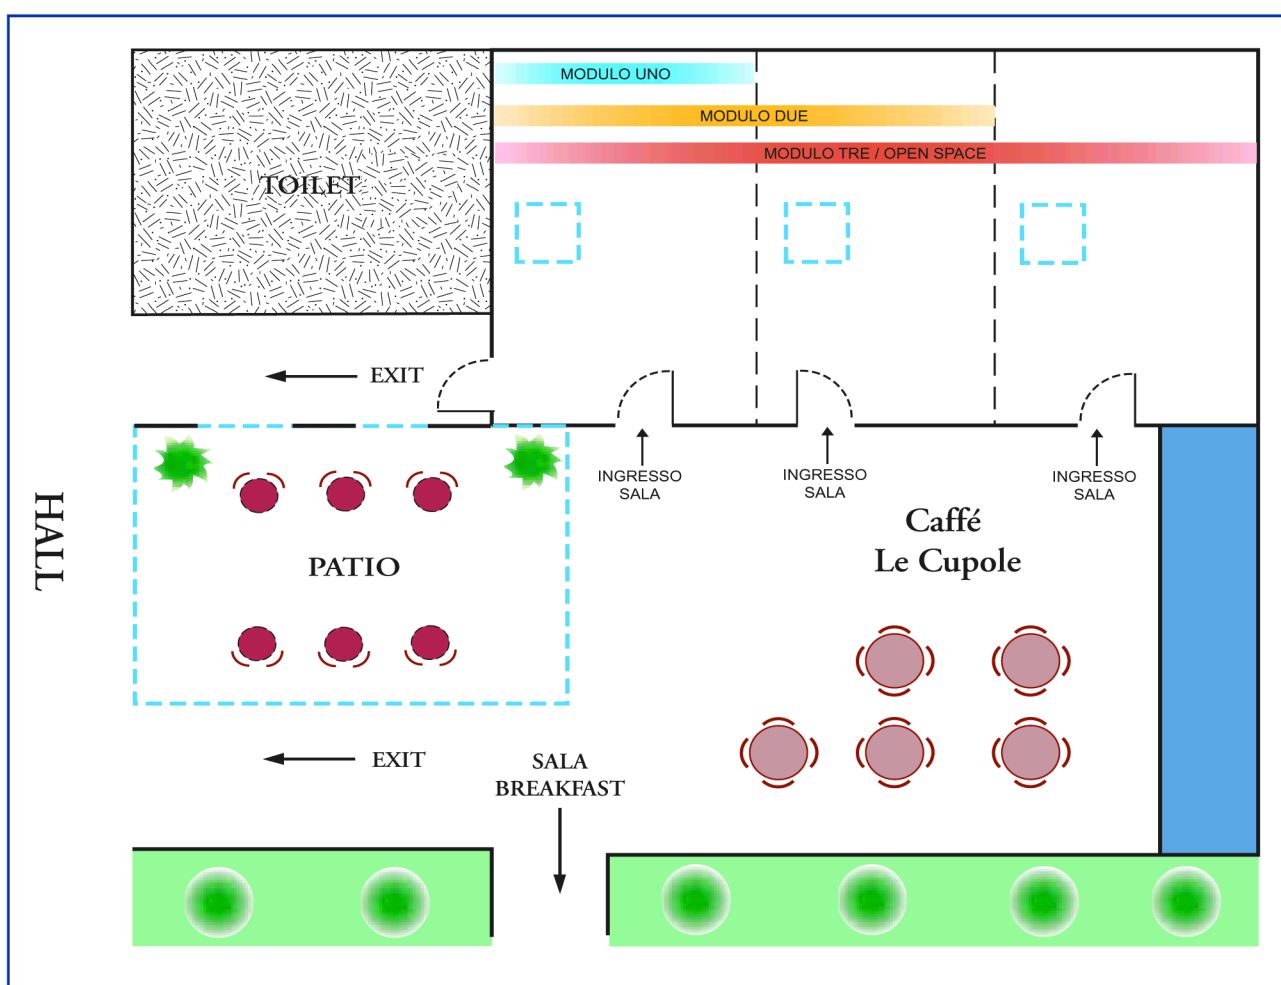

HOTEL POLIZIANO FIERA

Piantina delle Sale Riunioni

Caratteristiche e capacità delle sale riunioni

SALA	lunghezza	larghezza	altezza	a teatro	banchi scuola	ferro di cavallo	cocktail
Modulo Uno	4,60 mt	6 mt	3 mt	20	12	12	16
Modulo Due	9,20 mt	6 mt	3 mt	40	27	27	30
Modulo Tre / Open Space	13,80 mt	6 mt	3 mt	80	45	45	60

ATTREZZATURE DELLE SALE RIUNIONI

Lavagna luminosa	TV color / Videoregistratore
Lavagna a fogli mobili	Schermi mobili
Microfono da tavolo / a spillo	Filodiffusione
Carousel con caricatori e ottica zoom	Altre attrezzature su richiesta